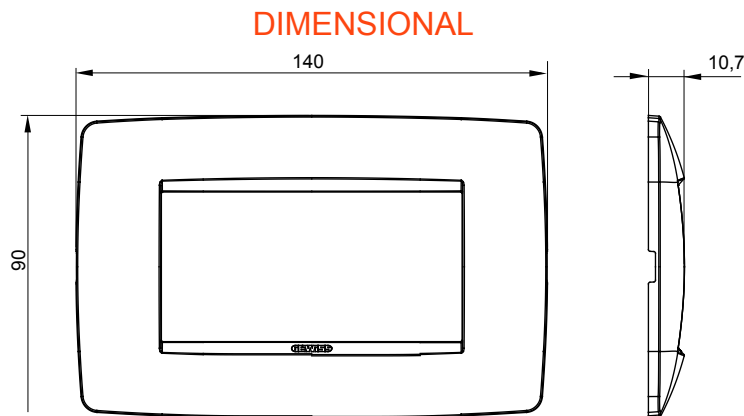

Serie van ChoruSmart huishoudelijke platen, gemaakt in een brede verscheidenheid aan vormen, kleuren, materialen en afwerkingen. Ze omvat vijf verschillende vormen (ONE, GEO, EGO, LUX, ICE en ICE Touch) voor rechthoekige dozen met een capaciteit tot 12 modules en drie verschillende vormen (ONE International, GEO International en LUX International) geschikt voor ronde/vierkante dozen, zowel enkelvoudig als gecombineerd in horizontale en verticale configuraties, met een capaciteit van 2 tot 2+2+2+2 modules. Alle platen van de ChoruSmart huishoudelijke serie gebruiken dezelfde steunen, zonder de behoefte aan aanvullende adapters. De serie omvat ook blanco platen, waterdichte IP55-platen en contourplaten.

Familie	ONE	Omschrijving	4 modules
Kleur	Groenblauw	Materiaal	Technopolymeer
Afwerking	Dekkende afwerking	Voor ondersteuning codes	GW16804, GW16804N
Gloeidraadtest	650 °C	Thermodruk met kogel	70 °C
Standaard	EN 60669-1	Electrocod	0110