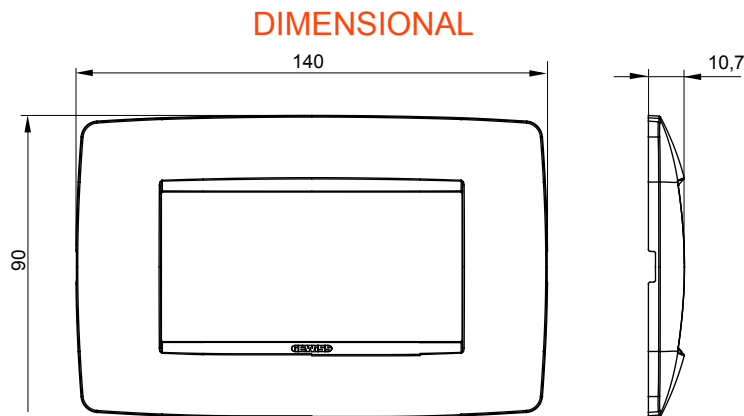

Serie van ChoruSmart huishoudelijke platen, gemaakt in een brede verscheidenheid aan vormen, kleuren, materialen en afwerkingen. Ze omvat vijf verschillende vormen (ONE, GEO, EGO, LUX, ICE en ICE Touch) voor rechthoekige dozen met een capaciteit tot 12 modules en drie verschillende vormen (ONE International, GEO International en LUX International) geschikt voor ronde/vierkante dozen, zowel enkelvoudig als gecombineerd in horizontale en verticale configuraties, met een capaciteit van 2 tot 2+2+2+2 modules. Alle platen van de ChoruSmart huishoudelijke serie gebruiken dezelfde steunen, zonder de behoefte aan aanvullende adapters. De serie omvat ook blanco platen, waterdichte IP55-platen en contourplaten.

Familie	ONE	Omschrijving	4 modules
Kleur	Zacht koper	Materiaal	Technopolymeer
Afwerking	Dekkende afwerking	Voor ondersteuning codes	GW16804, GW16804N
Gloeidraadtest	650 °C	Thermodruk met kogel	70 °C
Standaard	EN 60669-1	Electrocod	0110