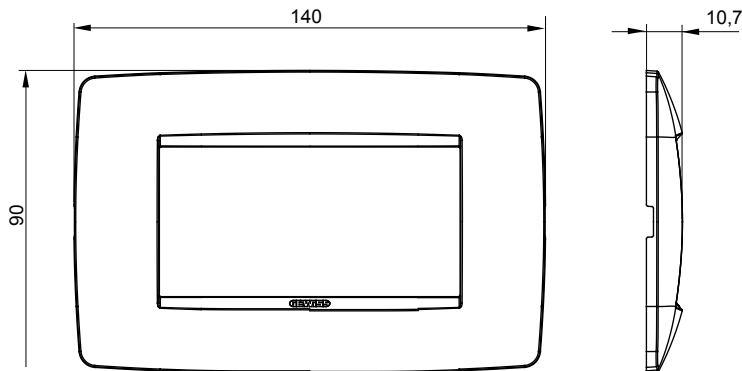

Serie van ChoruSmart huishoudelijke platen, gemaakt in een brede verscheidenheid aan vormen, kleuren, materialen en afwerkingen. Ze omvat vijf verschillende vormen (ONE, GEO, EGO, LUX, ICE en ICE Touch) voor rechthoekige dozen met een capaciteit tot 12 modules en drie verschillende vormen (ONE International, GEO International en LUX International) geschikt voor ronde/vierkante dozen, zowel enkelvoudig als gecombineerd in horizontale en verticale configuraties, met een capaciteit van 2 tot 2+2+2+2 modules. Alle platen van de ChoruSmart huishoudelijke serie gebruiken dezelfde steunen, zonder de behoefte aan aanvullende adapters. De serie omvat ook blanco platen, waterdichte IP55-platen en contourplaten.

Familie	ONE	Omschrijving	4 modules
Kleur	Titanium	Materiaal	Technopolymeer
Afwerking	Glimmend	Voor ondersteuning codes	GW16804, GW16804N
Gloeidraadtest	650 °C	Thermodruk met kogel	70 °C
Standaard	EN 60669-1	Electrocod	0110

### DIMENSIONAL