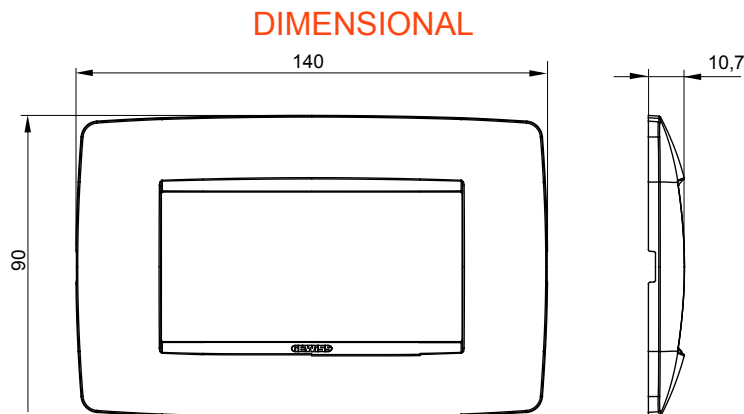

Serie van ChoruSmart huishoudelijke platen, gemaakt in een brede verscheidenheid aan vormen, kleuren, materialen en afwerkingen. Ze omvat vijf verschillende vormen (ONE, GEO, EGO, LUX, ICE en ICE Touch) voor rechthoekige dozen met een capaciteit tot 12 modules en drie verschillende vormen (ONE International, GEO International en LUX International) geschikt voor ronde/vierkante dozen, zowel enkelvoudig als gecombineerd in horizontale en verticale configuraties, met een capaciteit van 2 tot 2+2+2+2 modules. Alle platen van de ChoruSmart huishoudelijke serie gebruiken dezelfde steunen, zonder de behoefte aan aanvullende adapters. De serie omvat ook blanco platen, waterdichte IP55-platen en contourplaten.

Familie	ONE	Omschrijving	4 modules
Kleur	Goud	Materiaal	Technopolymeer
Afwerking	Dekkende afwerking	Voor ondersteuning codes	GW16804, GW16804N
Gloeidraadtest	650 °C	Thermodruk met kogel	70 °C
Standaard	EN 60669-1	Electrocod	0110