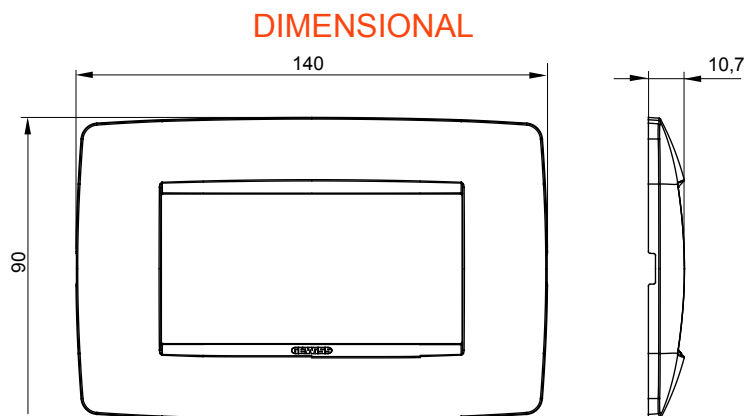

Serie van ChoruSmart huishoudelijke platen, gemaakt in een brede verscheidenheid aan vormen, kleuren, materialen en afwerkingen. Ze omvat vijf verschillende vormen (ONE, GEO, EGO, LUX, ICE en ICE Touch) voor rechthoekige dozen met een capaciteit tot 12 modules en drie verschillende vormen (ONE International, GEO International en LUX International) geschikt voor ronde/vierkante dozen, zowel enkelvoudig als gecombineerd in horizontale en verticale configuraties, met een capaciteit van 2 tot 2+2+2+2 modules. Alle platen van de ChoruSmart huishoudelijke serie gebruiken dezelfde steunen, zonder de behoefte aan aanvullende adapters. De serie omvat ook blanco platen, waterdichte IP55-platen en contourplaten.

Familie	ONE	Omschrijving	4 modules
Kleur	Satijn zwart	Materiaal	Technopolymeer
Afwerking	Dekkende afwerking	Voor ondersteuning codes	GW16804, GW16804N
Gloeidraadtest	650 °C	Thermodruk met kogel	70 °C
Standaard	EN 60669-1	Electrocod	0110