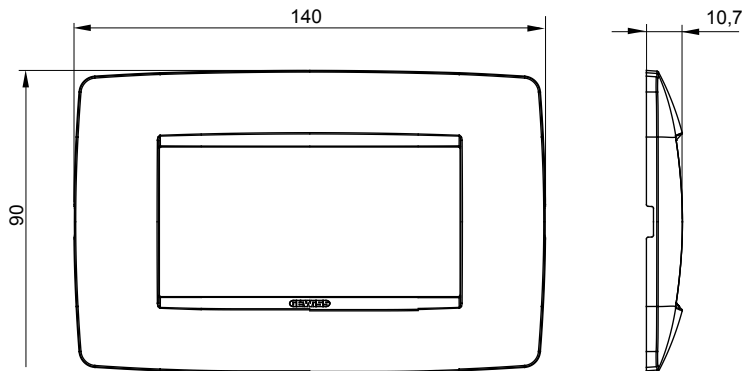

Serie van ChoruSmart huishoudelijke platen, gemaakt in een brede verscheidenheid aan vormen, kleuren, materialen en afwerkingen. Ze omvat vijf verschillende vormen (ONE, GEO, EGO, LUX, ICE en ICE Touch) voor rechthoekige dozen met een capaciteit tot 12 modules en drie verschillende vormen (ONE International, GEO International en LUX International) geschikt voor ronde/vierkante dozen, zowel enkelvoudig als gecombineerd in horizontale en verticale configuraties, met een capaciteit van 2 tot 2+2+2+2 modules. Alle platen van de ChoruSmart huishoudelijke serie gebruiken dezelfde steunen, zonder de behoefte aan aanvullende adapters. De serie omvat ook blanco platen, waterdichte IP55-platen en contourplaten.

Familie	ONE	Omschrijving	4 modules
Kleur	Toscaans rood	Materiaal	Technopolymeer
Afwerking	Dekkende afwerking	Voor ondersteuning codes	GW16804, GW16804N
Gloeidraadtest	650 °C	Thermodruk met kogel	70 °C
Standaard	EN 60669-1	Electrocod	0110

DIMENSIONAL

TECHNICAL SYMBOLOGY

STANDARDS/APPROVALS