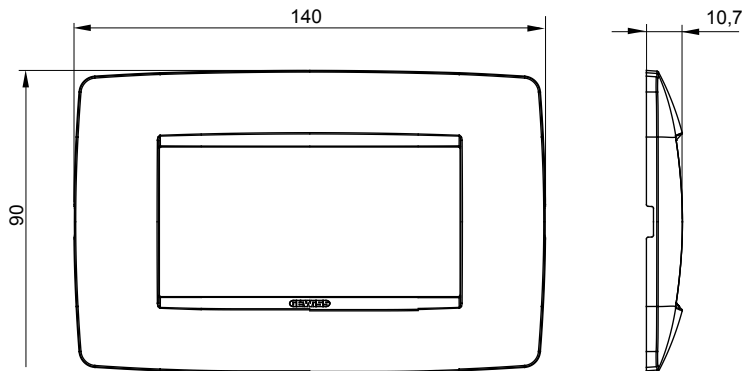

Serie van ChoruSmart huishoudelijke platen, gemaakt in een brede verscheidenheid aan vormen, kleuren, materialen en afwerkingen. Ze omvat vijf verschillende vormen (ONE, GEO, EGO, LUX, ICE en ICE Touch) voor rechthoekige dozen met een capaciteit tot 12 modules en drie verschillende vormen (ONE International, GEO International en LUX International) geschikt voor ronde/vierkante dozen, zowel enkelvoudig als gecombineerd in horizontale en verticale configuraties, met een capaciteit van 2 tot 2+2+2+2 modules. Alle platen van de ChoruSmart huishoudelijke serie gebruiken dezelfde steunen, zonder de behoefte aan aanvullende adapters. De serie omvat ook blanco platen, waterdichte IP55-platen en contourplaten.

Familie	ONE	Omschrijving	4 modules
Kleur	Toner zwart	Materiaal	Technopolymeer
Afwerking	Glimmend	Voor ondersteuning codes	GW16804, GW16804N
Gloeidraadtest	650 °C	Thermodruk met kogel	70 °C
Standaard	EN 60669-1	Electrocod	0110

### DIMENSIONAL