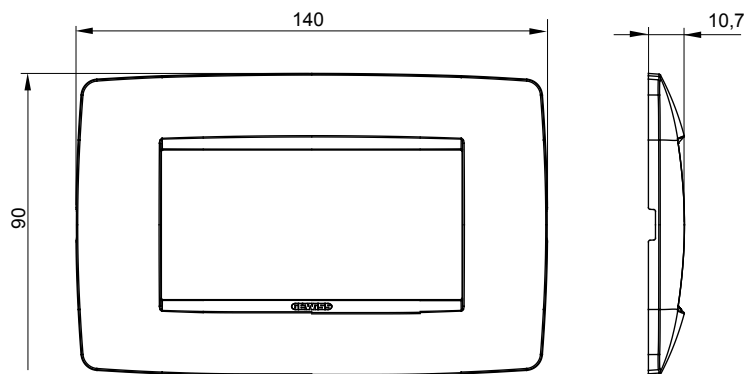

DIMENSIONAL

TECHNICAL SYMBOLOGY

STANDARDS/APPROVALS