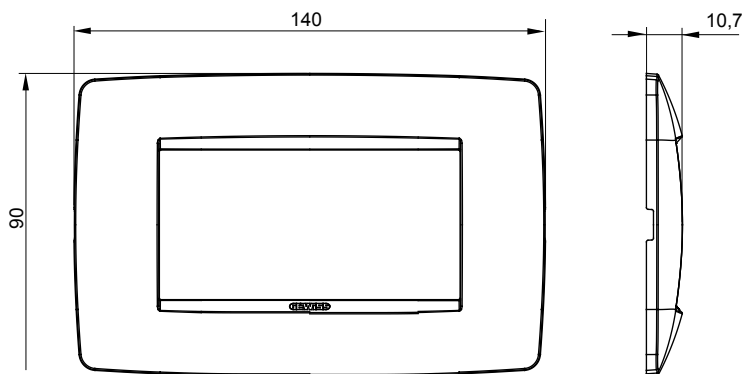

Serie van ChoruSmart huishoudelijke platen, gemaakt in een brede verscheidenheid aan vormen, kleuren, materialen en afwerkingen. Ze omvat vijf verschillende vormen (ONE, GEO, EGO, LUX, ICE en ICE Touch) voor rechthoekige dozen met een capaciteit tot 12 modules en drie verschillende vormen (ONE International, GEO International en LUX International) geschikt voor ronde/vierkante dozen, zowel enkelvoudig als gecombineerd in horizontale en verticale configuraties, met een capaciteit van 2 tot 2+2+2+2 modules. Alle platen van de ChoruSmart huishoudelijke serie gebruiken dezelfde steunen, zonder de behoefte aan aanvullende adapters. De serie omvat ook blanco platen, waterdichte IP55-platen en contourplaten.

Familie	ONE	Omschrijving	4 modules
Kleur	Hennep	Materiaal	Technopolymeer
Afwerking	Glimmend	Voor ondersteuning codes	GW16804, GW16804N
Gloeidraadtest	650 °C	Thermodruk met kogel	70 °C
Standaard	EN 60669-1	Electrocod	0110

DIMENSIONAL

TECHNICAL SYMBOLOGY

STANDARDS/APPROVALS