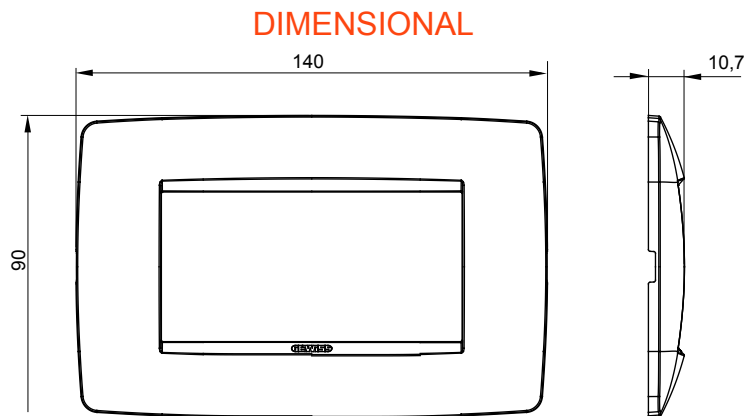

Product Data Sheet

GW16104TB

CHORUSMART - Huishoudelijke serie

Serie van ChoruSmart huishoudelijke platen, gemaakt in een brede verscheidenheid aan vormen, kleuren, materialen en afwerkingen. Ze omvat vijf verschillende vormen (ONE, GEO, EGO, LUX, ICE en ICE Touch) voor rechthoekige dozen met een capaciteit tot 12 modules en drie verschillende vormen (ONE International, GEO International en LUX International) geschikt voor ronde/vierkante dozen, zowel enkelvoudig als gecombineerd in horizontale en verticale configuraties, met een capaciteit van 2 tot 2+2+2+2 modules. Alle platen van de ChoruSmart huishoudelijke serie gebruiken dezelfde steunen, zonder de behoefte aan aanvullende adapters. De serie omvat ook blanco platen, waterdichte IP55-platen en contourplaten.

Familie	ONE	Omschrijving	4 modules
Kleur	Wit	Materiaal	Technopolymeer
Afwerking	Glimmend	Voor ondersteuning codes	GW16804, GW16804N
Gloeidraadtest	650 °C	Thermodruk met kogel	70 °C
Standaard	EN 60669-1	Electrocod	0110

TECHNICAL SYMBOLOGY

GWT

650 °C

70 °C

STANDARDS/APPROVALS