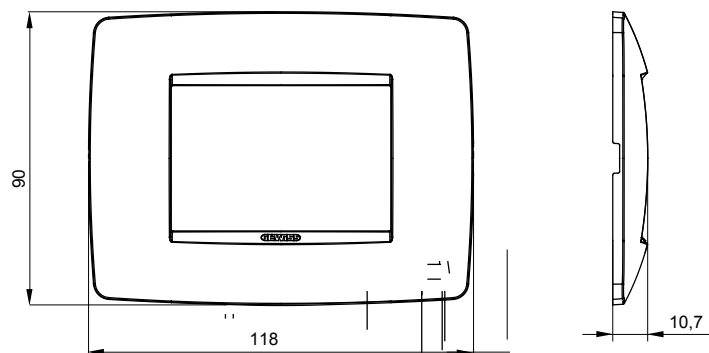

Serie van ChoruSmart huishoudelijke platen, gemaakt in een brede verscheidenheid aan vormen, kleuren, materialen en afwerkingen. Ze omvat vijf verschillende vormen (ONE, GEO, EGO, LUX, ICE en ICE Touch) voor rechthoekige dozen met een capaciteit tot 12 modules en drie verschillende vormen (ONE International, GEO International en LUX International) geschikt voor ronde/vierkante dozen, zowel enkelvoudig als gecombineerd in horizontale en verticale configuraties, met een capaciteit van 2 tot 2+2+2+2 modules. Alle platen van de ChoruSmart huishoudelijke serie gebruiken dezelfde steunen, zonder de behoefte aan aanvullende adapters. De serie omvat ook blanco platen, waterdichte IP55-platen en contourplaten.

Familie	ONE	Omschrijving	3 modules
Kleur	Groenblauw	Materiaal	Technopolymeer
Afwerking	Dekkende afwerking	Voor ondersteuning codes	GW16803, GW16803N
Gloeidraadtest	650 °C	Thermodruk met kogel	70 °C
Standaard	EN 60669-1	Electrocod	0110

DIMENSIONAL

TECHNICAL SYMBOLOGY

STANDARDS/APPROVALS