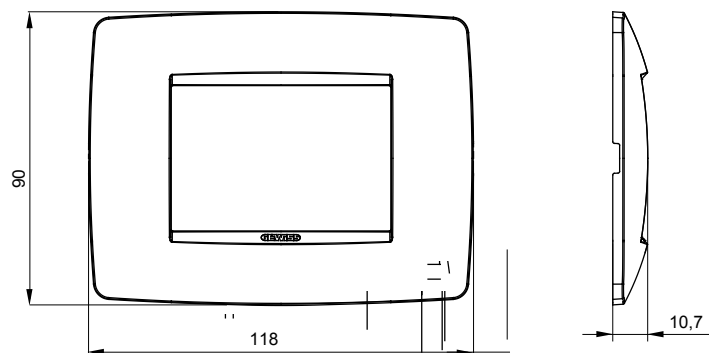

Serie van ChoruSmart huishoudelijke platen, gemaakt in een brede verscheidenheid aan vormen, kleuren, materialen en afwerkingen. Ze omvat vijf verschillende vormen (ONE, GEO, EGO, LUX, ICE en ICE Touch) voor rechthoekige dozen met een capaciteit tot 12 modules en drie verschillende vormen (ONE International, GEO International en LUX International) geschikt voor ronde/vierkante dozen, zowel enkelvoudig als gecombineerd in horizontale en verticale configuraties, met een capaciteit van 2 tot 2+2+2+2 modules. Alle platen van de ChoruSmart huishoudelijke serie gebruiken dezelfde steunen, zonder de behoefte aan aanvullende adapters. De serie omvat ook blanco platen, waterdichte IP55-platen en contourplaten.

Familie	ONE	Omschrijving	3 modules
Kleur	Zacht koper	Materiaal	Technopolymeer
Afwerking	Dekkende afwerking	Voor ondersteuning codes	GW16803, GW16803N
Gloeidraadtest	650 °C	Thermodruk met kogel	70 °C
Standaard	EN 60669-1	Electrocod	0110

DIMENSIONAL

TECHNICAL SYMBOLOGY

STANDARDS/APPROVALS