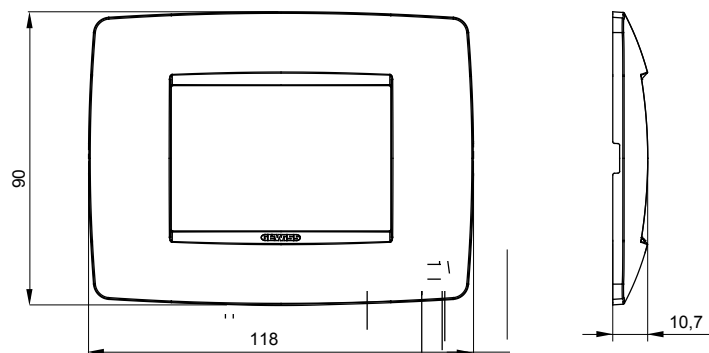

Serie van ChoruSmart huishoudelijke platen, gemaakt in een brede verscheidenheid aan vormen, kleuren, materialen en afwerkingen. Ze omvat vijf verschillende vormen (ONE, GEO, EGO, LUX, ICE en ICE Touch) voor rechthoekige dozen met een capaciteit tot 12 modules en drie verschillende vormen (ONE International, GEO International en LUX International) geschikt voor ronde/vierkante dozen, zowel enkelvoudig als gecombineerd in horizontale en verticale configuraties, met een capaciteit van 2 tot 2+2+2+2 modules. Alle platen van de ChoruSmart huishoudelijke serie gebruiken dezelfde steunen, zonder de behoefte aan aanvullende adapters. De serie omvat ook blanco platen, waterdichte IP55-platen en contourplaten.

Familie	ONE	Omschrijving	3 modules
Kleur	Titanium	Materiaal	Technopolymeer
Afwerking	Glimmend	Voor ondersteuning codes	GW16803, GW16803N
Gloeidraadtest	650 °C	Thermodruk met kogel	70 °C
Standaard	EN 60669-1	Electrocod	0110

### DIMENSIONAL