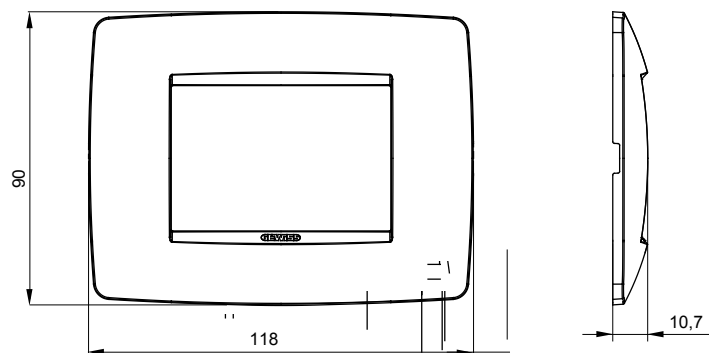

Serie van ChoruSmart huishoudelijke platen, gemaakt in een brede verscheidenheid aan vormen, kleuren, materialen en afwerkingen. Ze omvat vijf verschillende vormen (ONE, GEO, EGO, LUX, ICE en ICE Touch) voor rechthoekige dozen met een capaciteit tot 12 modules en drie verschillende vormen (ONE International, GEO International en LUX International) geschikt voor ronde/vierkante dozen, zowel enkelvoudig als gecombineerd in horizontale en verticale configuraties, met een capaciteit van 2 tot 2+2+2+2 modules. Alle platen van de ChoruSmart huishoudelijke serie gebruiken dezelfde steunen, zonder de behoefte aan aanvullende adapters. De serie omvat ook blanco platen, waterdichte IP55-platen en contourplaten.

Familie	ONE	Omschrijving	3 modules
Kleur	Goud	Materiaal	Technopolymeer
Afwerking	Dekkende afwerking	Voor ondersteuning codes	GW16803, GW16803N
Gloeidraadtest	650 °C	Thermodruk met kogel	70 °C
Standaard	EN 60669-1	Electrocod	0110

DIMENSIONAL

TECHNICAL SYMBOLOGY

STANDARDS/APPROVALS