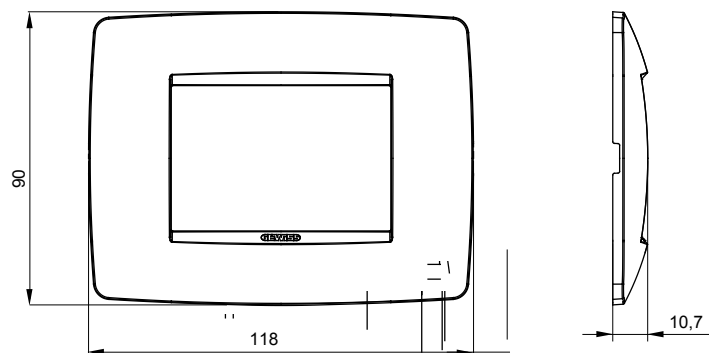

Serie van ChoruSmart huishoudelijke platen, gemaakt in een brede verscheidenheid aan vormen, kleuren, materialen en afwerkingen. Ze omvat vijf verschillende vormen (ONE, GEO, EGO, LUX, ICE en ICE Touch) voor rechthoekige dozen met een capaciteit tot 12 modules en drie verschillende vormen (ONE International, GEO International en LUX International) geschikt voor ronde/vierkante dozen, zowel enkelvoudig als gecombineerd in horizontale en verticale configuraties, met een capaciteit van 2 tot 2+2+2+2 modules. Alle platen van de ChoruSmart huishoudelijke serie gebruiken dezelfde steunen, zonder de behoefte aan aanvullende adapters. De serie omvat ook blanco platen, waterdichte IP55-platen en contourplaten.

Familie	ONE	Omschrijving	3 modules
Kleur	Satijn zwart	Materiaal	Technopolymeer
Afwerking	Dekkende afwerking	Voor ondersteuning codes	GW16803, GW16803N
Gloeidraadtest	650 °C	Thermodruk met kogel	70 °C
Standaard	EN 60669-1	Electrocod	0110

DIMENSIONAL

TECHNICAL SYMBOLOGY

STANDARDS/APPROVALS