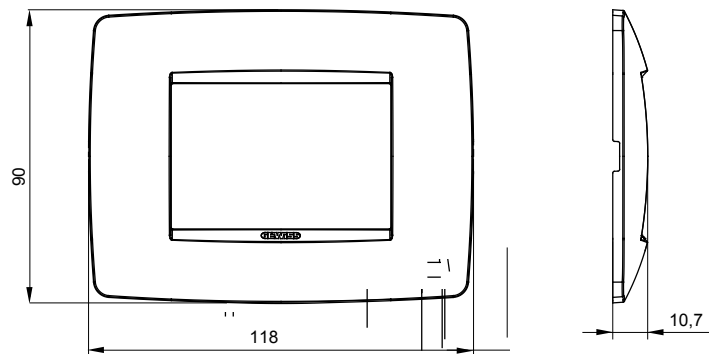

Serie van ChoruSmart huishoudelijke platen, gemaakt in een brede verscheidenheid aan vormen, kleuren, materialen en afwerkingen. Ze omvat vijf verschillende vormen (ONE, GEO, EGO, LUX, ICE en ICE Touch) voor rechthoekige dozen met een capaciteit tot 12 modules en drie verschillende vormen (ONE International, GEO International en LUX International) geschikt voor ronde/vierkante dozen, zowel enkelvoudig als gecombineerd in horizontale en verticale configuraties, met een capaciteit van 2 tot 2+2+2+2 modules. Alle platen van de ChoruSmart huishoudelijke serie gebruiken dezelfde steunen, zonder de behoefte aan aanvullende adapters. De serie omvat ook blanco platen, waterdichte IP55-platen en contourplaten.

Familie	ONE	Omschrijving	3 modules
Kleur	Toscaans rood	Materiaal	Technopolymeer
Afwerking	Dekkende afwerking	Voor ondersteuning codes	GW16803, GW16803N
Gloeidraadtest	650 °C	Thermodruk met kogel	70 °C
Standaard	EN 60669-1	Electrocod	0110

DIMENSIONAL

TECHNICAL SYMBOLOGY

STANDARDS/APPROVALS