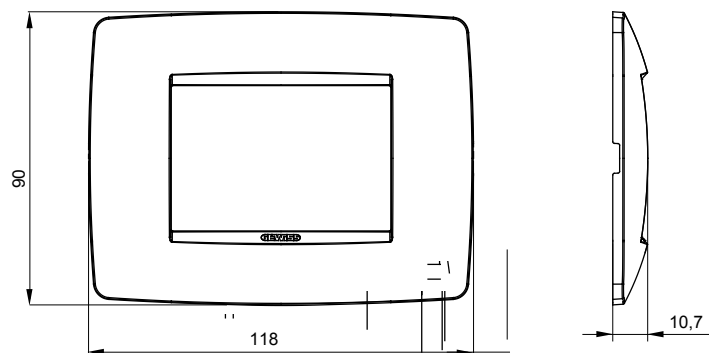

Product Data Sheet

GW16103TN

CHORUSMART - Huishoudelijke serie

Serie van ChoruSmart huishoudelijke platen, gemaakt in een brede verscheidenheid aan vormen, kleuren, materialen en afwerkingen. Ze omvat vijf verschillende vormen (ONE, GEO, EGO, LUX, ICE en ICE Touch) voor rechthoekige dozen met een capaciteit tot 12 modules en drie verschillende vormen (ONE International, GEO International en LUX International) geschikt voor ronde/vierkante dozen, zowel enkelvoudig als gecombineerd in horizontale en verticale configuraties, met een capaciteit van 2 tot 2+2+2+2 modules. Alle platen van de ChoruSmart huishoudelijke serie gebruiken dezelfde steunen, zonder de behoefte aan aanvullende adapters. De serie omvat ook blanco platen, waterdichte IP55-platen en contourplaten.

| | | | |
|----------------|-------------|--------------------------|-------------------|
| Familie | ONE | Omschrijving | 3 modules |
| Kleur | Toner zwart | Materiaal | Technopolymeer |
| Afwerking | Glimmend | Voor ondersteuning codes | GW16803, GW16803N |
| Gloeidraadtest | 650 °C | Thermodruk met kogel | 70 °C |
| Standaard | EN 60669-1 | Electrocod | 0110 |

DIMENSIONAL

TECHNICAL SYMBOLOGY

GWT

650 °C

70 °C

STANDARDS/APPROVALS