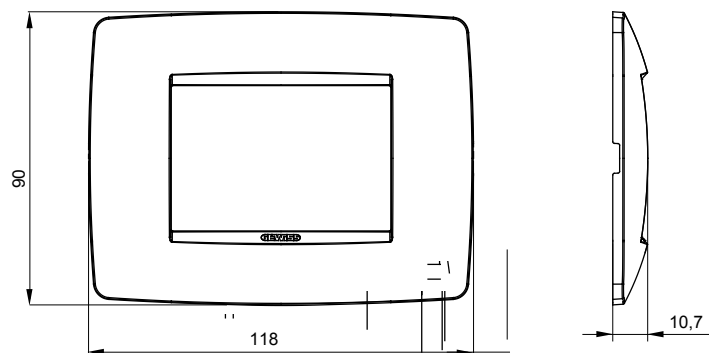

Product Data Sheet

GW16103TI

CHORUSMART - Huishoudelijke serie

Serie van ChoruSmart huishoudelijke platen, gemaakt in een brede verscheidenheid aan vormen, kleuren, materialen en afwerkingen. Ze omvat vijf verschillende vormen (ONE, GEO, EGO, LUX, ICE en ICE Touch) voor rechthoekige dozen met een capaciteit tot 12 modules en drie verschillende vormen (ONE International, GEO International en LUX International) geschikt voor ronde/vierkante dozen, zowel enkelvoudig als gecombineerd in horizontale en verticale configuraties, met een capaciteit van 2 tot 2+2+2+2 modules. Alle platen van de ChoruSmart huishoudelijke serie gebruiken dezelfde steunen, zonder de behoefte aan aanvullende adapters. De serie omvat ook blanco platen, waterdichte IP55-platen en contourplaten.

| | | | |
|----------------|------------|--------------------------|-------------------|
| Familie | ONE | Omschrijving | 3 modules |
| Kleur | Ivoor | Materiaal | Technopolymeer |
| Afwerking | Glimmend | Voor ondersteuning codes | GW16803, GW16803N |
| Gloeidraadtest | 650 °C | Thermodruk met kogel | 70 °C |
| Standaard | EN 60669-1 | Electrocod | 0110 |

DIMENSIONAL

TECHNICAL SYMBOLOGY

GWT

650 °C

70 °C

STANDARDS/APPROVALS