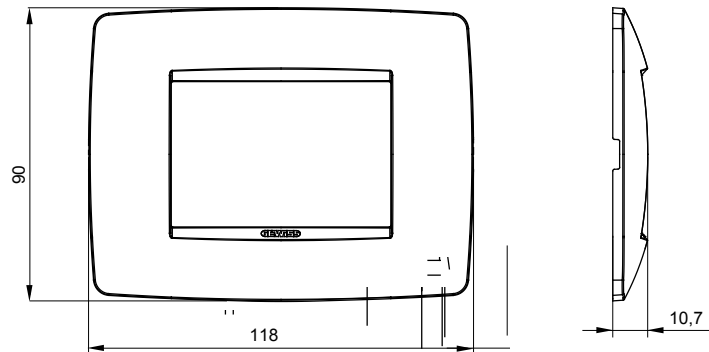

Serie van ChoruSmart huishoudelijke platen, gemaakt in een brede verscheidenheid aan vormen, kleuren, materialen en afwerkingen. Ze omvat vijf verschillende vormen (ONE, GEO, EGO, LUX, ICE en ICE Touch) voor rechthoekige dozen met een capaciteit tot 12 modules en drie verschillende vormen (ONE International, GEO International en LUX International) geschikt voor ronde/vierkante dozen, zowel enkelvoudig als gecombineerd in horizontale en verticale configuraties, met een capaciteit van 2 tot 2+2+2+2 modules. Alle platen van de ChoruSmart huishoudelijke serie gebruiken dezelfde steunen, zonder de behoefte aan aanvullende adapters. De serie omvat ook blanco platen, waterdichte IP55-platen en contourplaten.

Familie	ONE	Omschrijving	3 modules
Kleur	Hennep	Materiaal	Technopolymeer
Afwerking	Glimmend	Voor ondersteuning codes	GW16803, GW16803N
Gloeidraadtest	650 °C	Thermodruk met kogel	70 °C
Standaard	EN 60669-1	Electrocod	0110

DIMENSIONAL

TECHNICAL SYMBOLOGY

STANDARDS/APPROVALS