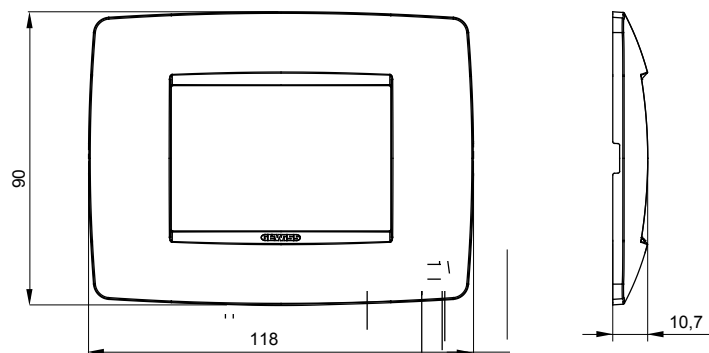

Product Data Sheet

GW16103TB

CHORUSMART - Huishoudelijke serie

Serie van ChoruSmart huishoudelijke platen, gemaakt in een brede verscheidenheid aan vormen, kleuren, materialen en afwerkingen. Ze omvat vijf verschillende vormen (ONE, GEO, EGO, LUX, ICE en ICE Touch) voor rechthoekige dozen met een capaciteit tot 12 modules en drie verschillende vormen (ONE International, GEO International en LUX International) geschikt voor ronde/vierkante dozen, zowel enkelvoudig als gecombineerd in horizontale en verticale configuraties, met een capaciteit van 2 tot 2+2+2+2 modules. Alle platen van de ChoruSmart huishoudelijke serie gebruiken dezelfde steunen, zonder de behoefte aan aanvullende adapters. De serie omvat ook blanco platen, waterdichte IP55-platen en contourplaten.

Familie	ONE	Omschrijving	3 modules
Kleur	Wit	Materiaal	Technopolymeer
Afwerking	Glimmend	Voor ondersteuning codes	GW16803, GW16803N
Gloeidraadtest	650 °C	Thermodruk met kogel	70 °C
Standaard	EN 60669-1	Electrocod	0110

DIMENSIONAL

TECHNICAL SYMBOLOGY

GWT

650 °C

70 °C

STANDARDS/APPROVALS