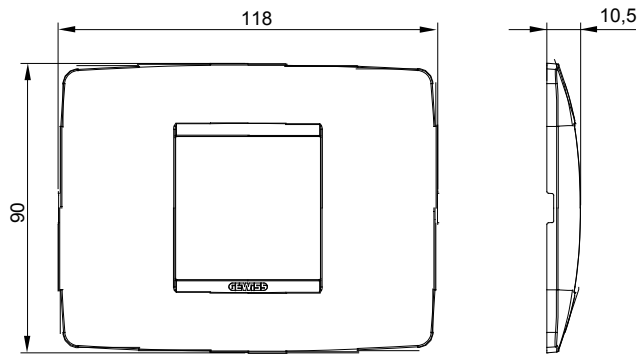

Serie van ChoruSmart huishoudelijke platen, gemaakt in een brede verscheidenheid aan vormen, kleuren, materialen en afwerkingen. Ze omvat vijf verschillende vormen (ONE, GEO, EGO, LUX, ICE en ICE Touch) voor rechthoekige dozen met een capaciteit tot 12 modules en drie verschillende vormen (ONE International, GEO International en LUX International) geschikt voor ronde/vierkante dozen, zowel enkelvoudig als gecombineerd in horizontale en verticale configuraties, met een capaciteit van 2 tot 2+2+2+2 modules. Alle platen van de ChoruSmart huishoudelijke serie gebruiken dezelfde steunen, zonder de behoefte aan aanvullende adapters. De serie omvat ook blanco platen, waterdichte IP55-platen en contourplaten.

Familie	ONE	Omschrijving	2 modules
Kleur	Groenblauw	Materiaal	Technopolymeer
Afwerking	Dekkende afwerking	Voor ondersteuning codes	GW16802, GW16803, GW16803N
Gloeidraadtest	650 °C	Thermodruk met kogel	70 °C
Standaard	EN 60669-1	Electrocod	0110

DIMENSIONAL

TECHNICAL SYMBOLOGY

STANDARDS/APPROVALS