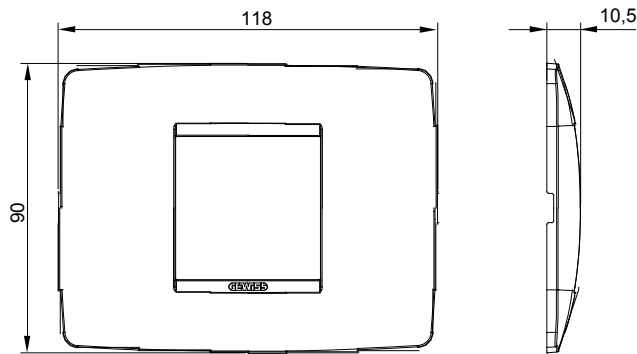

Serie van ChoruSmart huishoudelijke platen, gemaakt in een brede verscheidenheid aan vormen, kleuren, materialen en afwerkingen. Ze omvat vijf verschillende vormen (ONE, GEO, EGO, LUX, ICE en ICE Touch) voor rechthoekige dozen met een capaciteit tot 12 modules en drie verschillende vormen (ONE International, GEO International en LUX International) geschikt voor ronde/vierkante dozen, zowel enkelvoudig als gecombineerd in horizontale en verticale configuraties, met een capaciteit van 2 tot 2+2+2+2 modules. Alle platen van de ChoruSmart huishoudelijke serie gebruiken dezelfde steunen, zonder de behoefte aan aanvullende adapters. De serie omvat ook blanco platen, waterdichte IP55-platen en contourplaten.

Familie	ONE	Omschrijving	2 modules
Kleur	Titanium	Materiaal	Technopolymeer
Afwerking	Glimmend	Voor ondersteuning codes	GW16802, GW16803, GW16803N
Gloeidraadtest	650 °C	Thermodruk met kogel	70 °C
Standaard	EN 60669-1	Electrocod	0110

### DIMENSIONAL