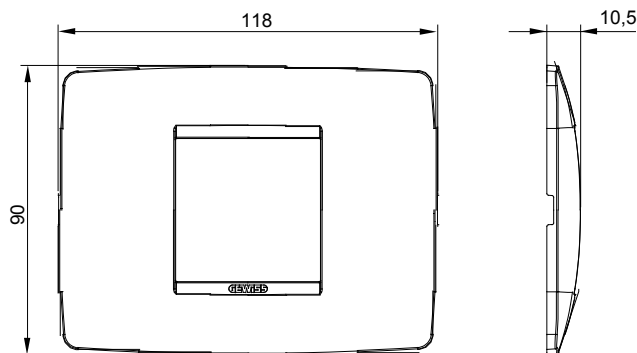

Serie van ChoruSmart huishoudelijke platen, gemaakt in een brede verscheidenheid aan vormen, kleuren, materialen en afwerkingen. Ze omvat vijf verschillende vormen (ONE, GEO, EGO, LUX, ICE en ICE Touch) voor rechthoekige dozen met een capaciteit tot 12 modules en drie verschillende vormen (ONE International, GEO International en LUX International) geschikt voor ronde/vierkante dozen, zowel enkelvoudig als gecombineerd in horizontale en verticale configuraties, met een capaciteit van 2 tot 2+2+2+2 modules. Alle platen van de ChoruSmart huishoudelijke serie gebruiken dezelfde steunen, zonder de behoefte aan aanvullende adapters. De serie omvat ook blanco platen, waterdichte IP55-platen en contourplaten.

Familie	ONE	Omschrijving	2 modules
Kleur	Goud	Materiaal	Technopolymeer
Afwerking	Dekkende afwerking	Voor ondersteuning codes	GW16802, GW16803, GW16803N
Gloeidraadtest	650 °C	Thermodruk met kogel	70 °C
Standaard	EN 60669-1	Electrocod	0110

### DIMENSIONAL