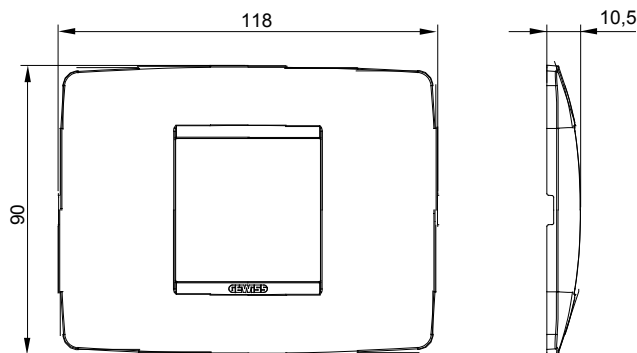

Product Data Sheet

GW16102TN

CHORUSMART - Huishoudelijke serie

Serie van ChoruSmart huishoudelijke platen, gemaakt in een brede verscheidenheid aan vormen, kleuren, materialen en afwerkingen. Ze omvat vijf verschillende vormen (ONE, GEO, EGO, LUX, ICE en ICE Touch) voor rechthoekige dozen met een capaciteit tot 12 modules en drie verschillende vormen (ONE International, GEO International en LUX International) geschikt voor ronde/vierkante dozen, zowel enkelvoudig als gecombineerd in horizontale en verticale configuraties, met een capaciteit van 2 tot 2+2+2+2 modules. Alle platen van de ChoruSmart huishoudelijke serie gebruiken dezelfde steunen, zonder de behoefte aan aanvullende adapters. De serie omvat ook blanco platen, waterdichte IP55-platen en contourplaten.

Familie	ONE	Omschrijving	2 modules
Kleur	Toner zwart	Materiaal	Technopolymeer
Afwerking	Glimmend	Voor ondersteuning codes	GW16802, GW16803, GW16803N
Gloeidraadtest	650 °C	Thermodruk met kogel	70 °C
Standaard	EN 60669-1	Electrocod	0110

DIMENSIONAL

TECHNICAL SYMBOLOGY

GWT

650 °C

70 °C

STANDARDS/APPROVALS