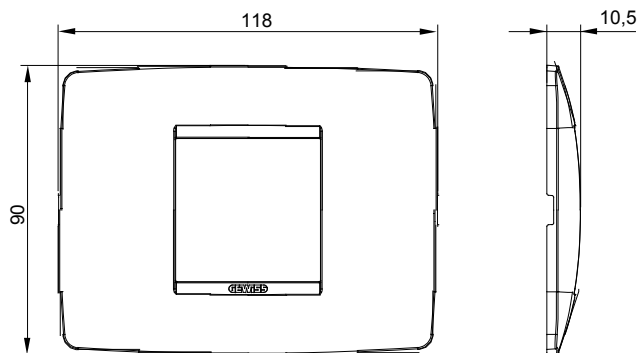

Product Data Sheet

GW16102TI

CHORUSMART - Huishoudelijke serie

Serie van ChoruSmart huishoudelijke platen, gemaakt in een brede verscheidenheid aan vormen, kleuren, materialen en afwerkingen. Ze omvat vijf verschillende vormen (ONE, GEO, EGO, LUX, ICE en ICE Touch) voor rechthoekige dozen met een capaciteit tot 12 modules en drie verschillende vormen (ONE International, GEO International en LUX International) geschikt voor ronde/vierkante dozen, zowel enkelvoudig als gecombineerd in horizontale en verticale configuraties, met een capaciteit van 2 tot 2+2+2+2 modules. Alle platen van de ChoruSmart huishoudelijke serie gebruiken dezelfde steunen, zonder de behoefte aan aanvullende adapters. De serie omvat ook blanco platen, waterdichte IP55-platen en contourplaten.

Familie	ONE	Omschrijving	2 modules
Kleur	Ivoor	Materiaal	Technopolymeer
Afwerking	Glimmend	Voor ondersteuning codes	GW16802, GW16803, GW16803N
Gloeidraadtest	650 °C	Thermodruk met kogel	70 °C
Standaard	EN 60669-1	Electrocod	0110

DIMENSIONAL

TECHNICAL SYMBOLOGY

GWT

650 °C

70 °C

STANDARDS/APPROVALS