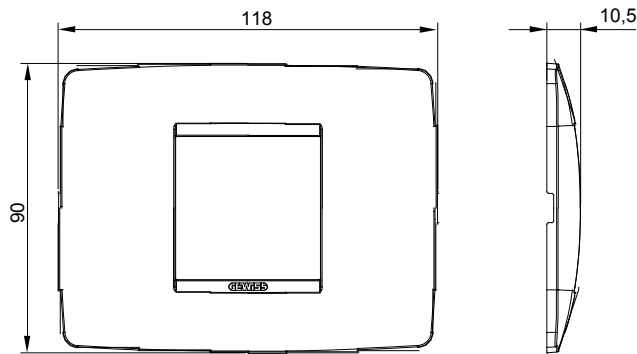

Serie van ChoruSmart huishoudelijke platen, gemaakt in een brede verscheidenheid aan vormen, kleuren, materialen en afwerkingen. Ze omvat vijf verschillende vormen (ONE, GEO, EGO, LUX, ICE en ICE Touch) voor rechthoekige dozen met een capaciteit tot 12 modules en drie verschillende vormen (ONE International, GEO International en LUX International) geschikt voor ronde/vierkante dozen, zowel enkelvoudig als gecombineerd in horizontale en verticale configuraties, met een capaciteit van 2 tot 2+2+2+2 modules. Alle platen van de ChoruSmart huishoudelijke serie gebruiken dezelfde steunen, zonder de behoefte aan aanvullende adapters. De serie omvat ook blanco platen, waterdichte IP55-platen en contourplaten.

Familie	ONE	Omschrijving	2 modules
Kleur	Hennep	Materiaal	Technopolymeer
Afwerking	Glimmend	Voor ondersteuning codes	GW16802, GW16803, GW16803N
Gloeidraadtest	650 °C	Thermodruk met kogel	70 °C
Standaard	EN 60669-1	Electrocod	0110

DIMENSIONAL

TECHNICAL SYMBOLOGY

650 °C

STANDARDS/APPROVALS