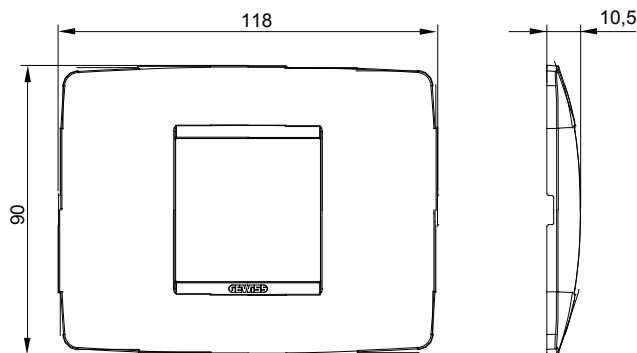

## GW16102TB

CHORUSMART - Huishoudelijke serie

Serie van ChoruSmart huishoudelijke platen, gemaakt in een brede verscheidenheid aan vormen, kleuren, materialen en afwerkingen. Ze omvat vijf verschillende vormen (ONE, GEO, EGO, LUX, ICE en ICE Touch) voor rechthoekige dozen met een capaciteit tot 12 modules en drie verschillende vormen (ONE International, GEO International en LUX International) geschikt voor ronde/vierkante dozen, zowel enkelvoudig als gecombineerd in horizontale en verticale configuraties, met een capaciteit van 2 tot 2+2+2+2 modules. Alle platen van de ChoruSmart huishoudelijke serie gebruiken dezelfde steunen, zonder de behoefte aan aanvullende adapters. De serie omvat ook blanco platen, waterdichte IP55-platen en contourplaten.

### DIMENSIONAL

### TECHNICAL SYMBOLOGY

**GWT**

650 °C

70 °C