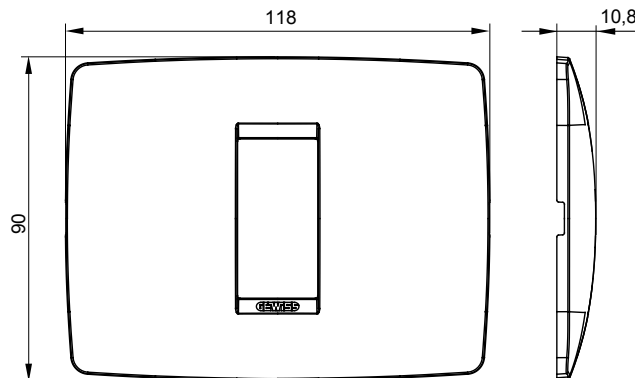

Serie van ChoruSmart huishoudelijke platen, gemaakt in een brede verscheidenheid aan vormen, kleuren, materialen en afwerkingen. Ze omvat vijf verschillende vormen (ONE, GEO, EGO, LUX, ICE en ICE Touch) voor rechthoekige dozen met een capaciteit tot 12 modules en drie verschillende vormen (ONE International, GEO International en LUX International) geschikt voor ronde/vierkante dozen, zowel enkelvoudig als gecombineerd in horizontale en verticale configuraties, met een capaciteit van 2 tot 2+2+2+2 modules. Alle platen van de ChoruSmart huishoudelijke serie gebruiken dezelfde steunen, zonder de behoefte aan aanvullende adapters. De serie omvat ook blanco platen, waterdichte IP55-platen en contourplaten.

Familie	ONE	Omschrijving	1 module
Kleur	Groenblauw	Materiaal	Technopolymeer
Afwerking	Dekkende afwerking	Voor ondersteuning codes	GW16802, GW16803, GW16803N
Gloeidraadtest	650 °C	Thermodruk met kogel	70 °C
Standaard	EN 60669-1	Electrocod	0110

### DIMENSIONAL