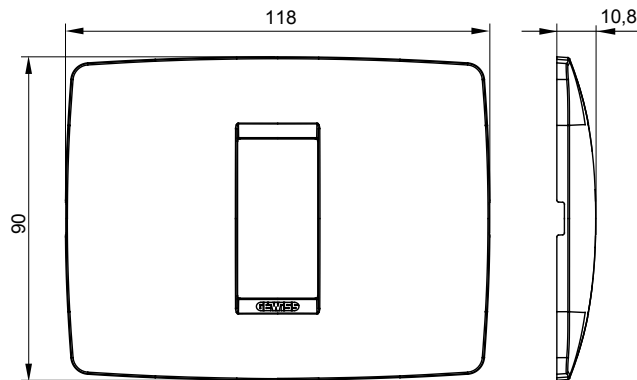

Serie van ChoruSmart huishoudelijke platen, gemaakt in een brede verscheidenheid aan vormen, kleuren, materialen en afwerkingen. Ze omvat vijf verschillende vormen (ONE, GEO, EGO, LUX, ICE en ICE Touch) voor rechthoekige dozen met een capaciteit tot 12 modules en drie verschillende vormen (ONE International, GEO International en LUX International) geschikt voor ronde/vierkante dozen, zowel enkelvoudig als gecombineerd in horizontale en verticale configuraties, met een capaciteit van 2 tot 2+2+2+2 modules. Alle platen van de ChoruSmart huishoudelijke serie gebruiken dezelfde steunen, zonder de behoefte aan aanvullende adapters. De serie omvat ook blanco platen, waterdichte IP55-platen en contourplaten.

Familie	ONE	Omschrijving	1 module
Kleur	Zacht koper	Materiaal	Technopolymeer
Afwerking	Dekkende afwerking	Voor ondersteuning codes	GW16802, GW16803, GW16803N
Gloeidraadtest	650 °C	Thermodruk met kogel	70 °C
Standaard	EN 60669-1	Electrocod	0110

### DIMENSIONAL