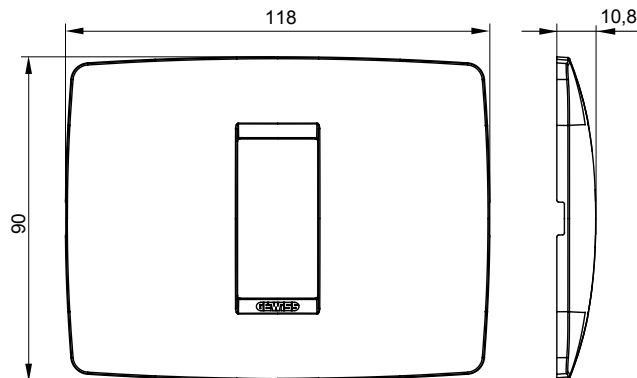

Serie van ChoruSmart huishoudelijke platen, gemaakt in een brede verscheidenheid aan vormen, kleuren, materialen en afwerkingen. Ze omvat vijf verschillende vormen (ONE, GEO, EGO, LUX, ICE en ICE Touch) voor rechthoekige dozen met een capaciteit tot 12 modules en drie verschillende vormen (ONE International, GEO International en LUX International) geschikt voor ronde/vierkante dozen, zowel enkelvoudig als gecombineerd in horizontale en verticale configuraties, met een capaciteit van 2 tot 2+2+2+2 modules. Alle platen van de ChoruSmart huishoudelijke serie gebruiken dezelfde steunen, zonder de behoefte aan aanvullende adapters. De serie omvat ook blanco platen, waterdichte IP55-platen en contourplaten.

Familie	ONE	Omschrijving	1 module
Kleur	Titanium	Materiaal	Technopolymeer
Afwerking	Glimmend	Voor ondersteuning codes	GW16802, GW16803, GW16803N
Gloeidraadtest	650 °C	Thermodruk met kogel	70 °C
Standaard	EN 60669-1	Electrocod	0110

DIMENSIONAL

TECHNICAL SYMBOLOGY

70 °C

650 °C

STANDARDS/APPROVALS