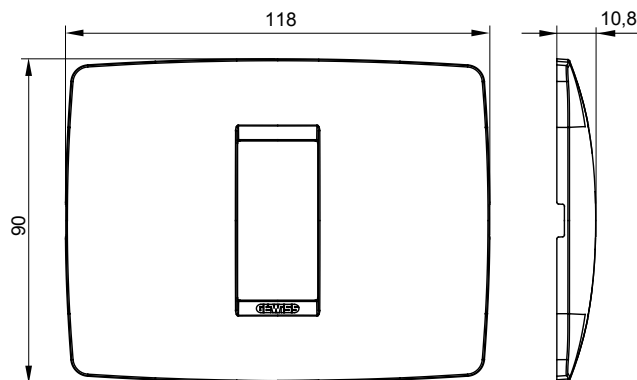

Serie van ChoruSmart huishoudelijke platen, gemaakt in een brede verscheidenheid aan vormen, kleuren, materialen en afwerkingen. Ze omvat vijf verschillende vormen (ONE, GEO, EGO, LUX, ICE en ICE Touch) voor rechthoekige dozen met een capaciteit tot 12 modules en drie verschillende vormen (ONE International, GEO International en LUX International) geschikt voor ronde/vierkante dozen, zowel enkelvoudig als gecombineerd in horizontale en verticale configuraties, met een capaciteit van 2 tot 2+2+2+2 modules. Alle platen van de ChoruSmart huishoudelijke serie gebruiken dezelfde steunen, zonder de behoefte aan aanvullende adapters. De serie omvat ook blanco platen, waterdichte IP55-platen en contourplaten.

Familie	ONE	Omschrijving	1 module
Kleur	Goud	Materiaal	Technopolymeer
Afwerking	Dekkende afwerking	Voor ondersteuning codes	GW16802, GW16803, GW16803N
Gloeidraadtest	650 °C	Thermodruk met kogel	70 °C
Standaard	EN 60669-1	Electrocod	0110

DIMENSIONAL

TECHNICAL SYMBOLOGY

STANDARDS/APPROVALS