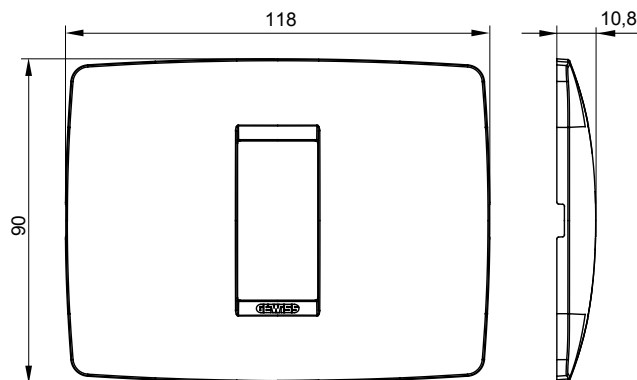

Serie van ChoruSmart huishoudelijke platen, gemaakt in een brede verscheidenheid aan vormen, kleuren, materialen en afwerkingen. Ze omvat vijf verschillende vormen (ONE, GEO, EGO, LUX, ICE en ICE Touch) voor rechthoekige dozen met een capaciteit tot 12 modules en drie verschillende vormen (ONE International, GEO International en LUX International) geschikt voor ronde/vierkante dozen, zowel enkelvoudig als gecombineerd in horizontale en verticale configuraties, met een capaciteit van 2 tot 2+2+2+2 modules. Alle platen van de ChoruSmart huishoudelijke serie gebruiken dezelfde steunen, zonder de behoefte aan aanvullende adapters. De serie omvat ook blanco platen, waterdichte IP55-platen en contourplaten.

Familie	ONE	Omschrijving	1 module
Kleur	Satijn zwart	Materiaal	Technopolymeer
Afwerking	Dekkende afwerking	Voor ondersteuning codes	GW16802, GW16803, GW16803N
Gloeidraadtest	650 °C	Thermodruk met kogel	70 °C
Standaard	EN 60669-1	Electrocod	0110

DIMENSIONAL

TECHNICAL SYMBOLOGY

GWT

650 °C

70 °C

STANDARDS/APPROVALS