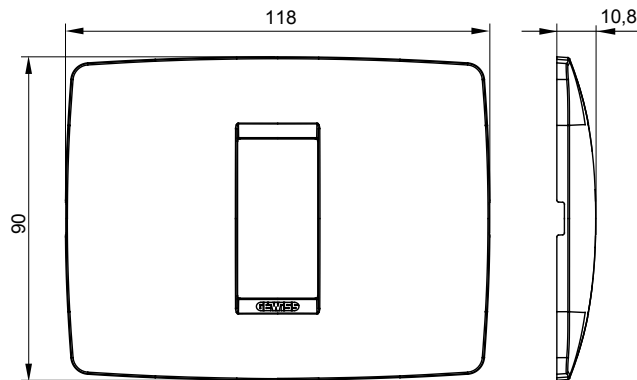

Serie van ChoruSmart huishoudelijke platen, gemaakt in een brede verscheidenheid aan vormen, kleuren, materialen en afwerkingen. Ze omvat vijf verschillende vormen (ONE, GEO, EGO, LUX, ICE en ICE Touch) voor rechthoekige dozen met een capaciteit tot 12 modules en drie verschillende vormen (ONE International, GEO International en LUX International) geschikt voor ronde/vierkante dozen, zowel enkelvoudig als gecombineerd in horizontale en verticale configuraties, met een capaciteit van 2 tot 2+2+2+2 modules. Alle platen van de ChoruSmart huishoudelijke serie gebruiken dezelfde steunen, zonder de behoefte aan aanvullende adapters. De serie omvat ook blanco platen, waterdichte IP55-platen en contourplaten.

Familie	ONE	Omschrijving	1 module
Kleur	Toscaans rood	Materiaal	Technopolymeer
Afwerking	Dekkende afwerking	Voor ondersteuning codes	GW16802, GW16803, GW16803N
Gloeidraadtest	650 °C	Thermodruk met kogel	70 °C
Standaard	EN 60669-1	Electrocod	0110

DIMENSIONAL

TECHNICAL SYMBOLOGY

STANDARDS/APPROVALS