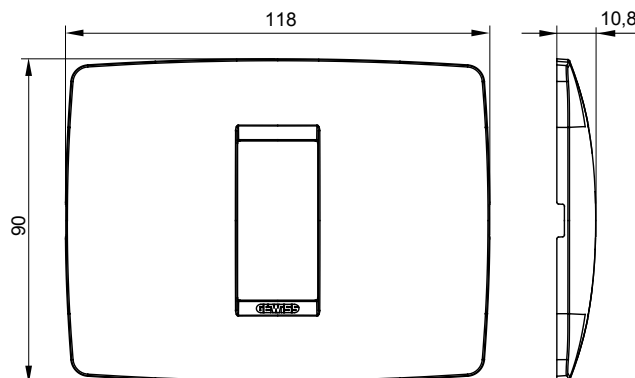

Product Data Sheet

GW16101TN

CHORUSMART - Huishoudelijke serie

Serie van ChoruSmart huishoudelijke platen, gemaakt in een brede verscheidenheid aan vormen, kleuren, materialen en afwerkingen. Ze omvat vijf verschillende vormen (ONE, GEO, EGO, LUX, ICE en ICE Touch) voor rechthoekige dozen met een capaciteit tot 12 modules en drie verschillende vormen (ONE International, GEO International en LUX International) geschikt voor ronde/vierkante dozen, zowel enkelvoudig als gecombineerd in horizontale en verticale configuraties, met een capaciteit van 2 tot 2+2+2+2 modules. Alle platen van de ChoruSmart huishoudelijke serie gebruiken dezelfde steunen, zonder de behoefte aan aanvullende adapters. De serie omvat ook blanco platen, waterdichte IP55-platen en contourplaten.

Familie	ONE	Omschrijving	1 module
Kleur	Toner zwart	Materiaal	Technopolymeer
Afwerking	Glimmend	Voor ondersteuning codes	GW16802, GW16803, GW16803N
Gloeidraadtest	650 °C	Thermodruk met kogel	70 °C
Standaard	EN 60669-1	Electrocod	0110

DIMENSIONAL

TECHNICAL SYMBOLOGY

GWT

650 °C

70 °C

STANDARDS/APPROVALS