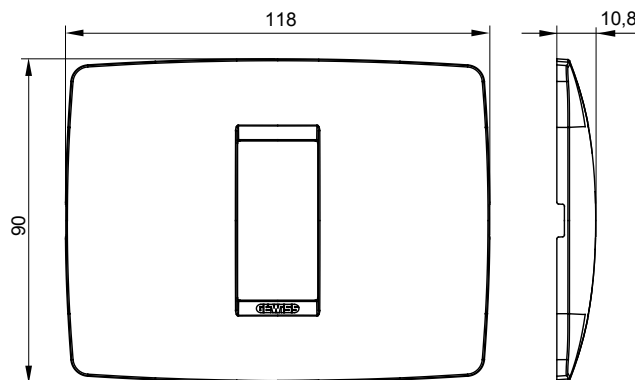

## GW16101TI

CHORUSMART - Huishoudelijke serie

Serie van ChoruSmart huishoudelijke platen, gemaakt in een brede verscheidenheid aan vormen, kleuren, materialen en afwerkingen. Ze omvat vijf verschillende vormen (ONE, GEO, EGO, LUX, ICE en ICE Touch) voor rechthoekige dozen met een capaciteit tot 12 modules en drie verschillende vormen (ONE International, GEO International en LUX International) geschikt voor ronde/vierkante dozen, zowel enkelvoudig als gecombineerd in horizontale en verticale configuraties, met een capaciteit van 2 tot 2+2+2+2 modules. Alle platen van de ChoruSmart huishoudelijke serie gebruiken dezelfde steunen, zonder de behoefte aan aanvullende adapters. De serie omvat ook blanco platen, waterdichte IP55-platen en contourplaten.

Familie	ONE	Omschrijving	1 module
Kleur	Ivoor	Materiaal	Technopolymeer
Afwerking	Glimmend	Voor ondersteuning codes	GW16802, GW16803, GW16803N
Gloeidraadtest	650 °C	Thermodruk met kogel	70 °C
Standaard	EN 60669-1	Electrocod	0110

### DIMENSIONAL

### TECHNICAL SYMBOLOGY

**GWT**

650 °C

70 °C