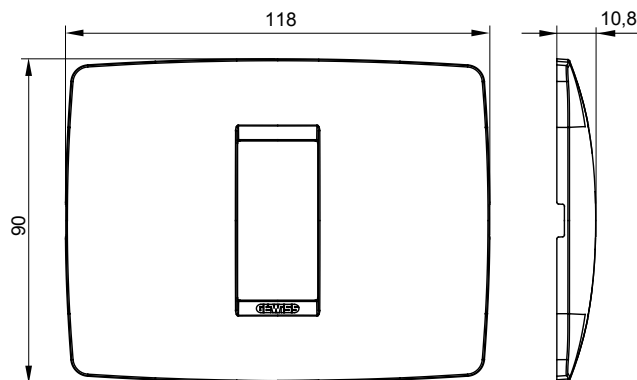

Serie van ChoruSmart huishoudelijke platen, gemaakt in een brede verscheidenheid aan vormen, kleuren, materialen en afwerkingen. Ze omvat vijf verschillende vormen (ONE, GEO, EGO, LUX, ICE en ICE Touch) voor rechthoekige dozen met een capaciteit tot 12 modules en drie verschillende vormen (ONE International, GEO International en LUX International) geschikt voor ronde/vierkante dozen, zowel enkelvoudig als gecombineerd in horizontale en verticale configuraties, met een capaciteit van 2 tot 2+2+2+2 modules. Alle platen van de ChoruSmart huishoudelijke serie gebruiken dezelfde steunen, zonder de behoefte aan aanvullende adapters. De serie omvat ook blanco platen, waterdichte IP55-platen en contourplaten.

Familie	ONE	Omschrijving	1 module
Kleur	Hennep	Materiaal	Technopolymeer
Afwerking	Glimmend	Voor ondersteuning codes	GW16802, GW16803, GW16803N
Gloeidraadtest	650 °C	Thermodruk met kogel	70 °C
Standaard	EN 60669-1	Electrocod	0110

DIMENSIONAL

TECHNICAL SYMBOLOGY

STANDARDS/APPROVALS