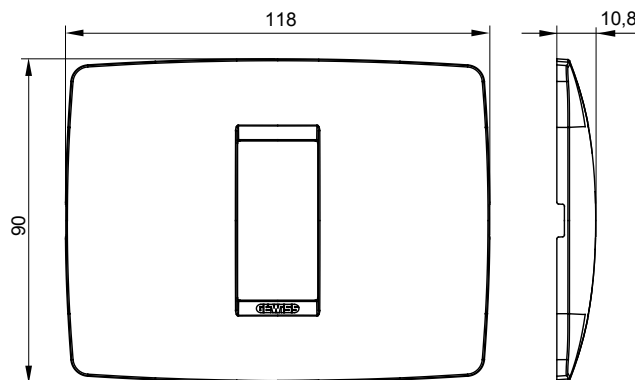

Product Data Sheet

GW16101TB

CHORUSMART - Huishoudelijke serie

Serie van ChoruSmart huishoudelijke platen, gemaakt in een brede verscheidenheid aan vormen, kleuren, materialen en afwerkingen. Ze omvat vijf verschillende vormen (ONE, GEO, EGO, LUX, ICE en ICE Touch) voor rechthoekige dozen met een capaciteit tot 12 modules en drie verschillende vormen (ONE International, GEO International en LUX International) geschikt voor ronde/vierkante dozen, zowel enkelvoudig als gecombineerd in horizontale en verticale configuraties, met een capaciteit van 2 tot 2+2+2+2 modules. Alle platen van de ChoruSmart huishoudelijke serie gebruiken dezelfde steunen, zonder de behoefte aan aanvullende adapters. De serie omvat ook blanco platen, waterdichte IP55-platen en contourplaten.

Familie	ONE	Omschrijving	1 module
Kleur	Wit	Materiaal	Technopolymeer
Afwerking	Glimmend	Voor ondersteuning codes	GW16802, GW16803, GW16803N
Gloeidraadtest	650 °C	Thermodruk met kogel	70 °C
Standaard	EN 60669-1	Electrocod	0110

DIMENSIONAL

TECHNICAL SYMBOLOGY

GWT

650 °C

70 °C

STANDARDS/APPROVALS