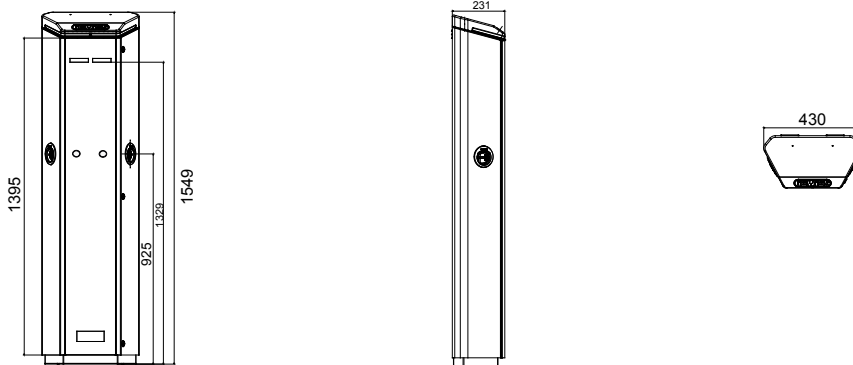

## GWJ1031R

Gamme JOINON

Les bornes de recharge AC I-ON colonnes sont préconisées sur les parkings des bâtiments tertiaire & industrie, des ERP, des lieux publics, et conçues pour recharger les véhicules électriques dans des conditions sévères et usages intensifs : elles résistent à l'usure, aux impacts et chocs mécaniques, au vandalisme et aux conditions atmosphériques. Elles sont les premières et les seules sur le marché à être garanties avec un indice de protection IP55. Leur conception hexagonale spéciale permet de s'adapter aux configurations de stationnement, en mettant l'accent sur l'expérience des conducteurs. Ces bornes sont disponibles avec le revêtement graphique standard, qui peut être personnalisé sur demande.

<b>ENTRÉE</b>		- N° prise / connecteur (0 prise anti-vandalisme de type 2, avec obturateurs) + 2 (type E)	
Borniers	3 x 35 mm <sup>2</sup>	Activation de la charge	Gestion locale, via RFID
Courant nominal	64 A	Interface humaine	Écran LED RGB et TFT
Puissance totale	15 Kilowatt	Connectivité	Non
<b>SORTIE</b>		<b>- CARACTERISTIQUES MÉCANIQUES</b>	-
Tension nominale	230 V	Mouillage et installation	Montage au sol
Couleur	Gris, toit RAL 7011	Puissance max.	7,4 kW par prise (2,3 kW pour type E)
Matière	Feuille d'acier	Protection magnéto-thermique	40 A - 2P - Courbe D
Traitements externes	Anti-corrosion et anti-graffitis	Type de protection différentielle	40 A - 2P - Type B
Indice de protection	IP54	Compteur d'énergie	Oui (MID)
Résistance aux chocs	IK10	Contrôle de fuite courant continu	Non nécessaire
Température d'utilisation	-25 +50 °C	(Auto)redémarrage des protections électriques	Non
Personnalisations	Oui (avant)		

### DIMENSIONS