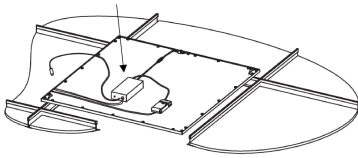

DIMENSIONS

DISTRIBUTION PHOTOMETRIQUE

SYMBOLE TECHNIQUE

IP20

IK

IK03

NORMES ET HOMOLOGATIONS