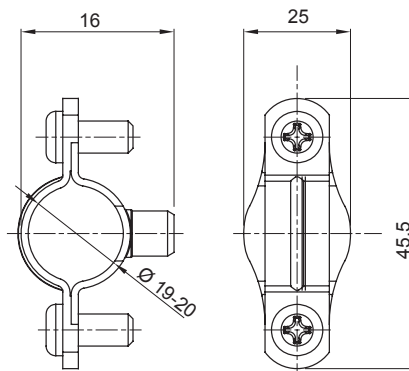

Matière	Acier zingué	Ø interne (mm)	19-20
Description	Collier	Pour tubes Ø externe (mm)	19-20
Type	Avec vis	Electrocod	21211

### DIMENSIONS