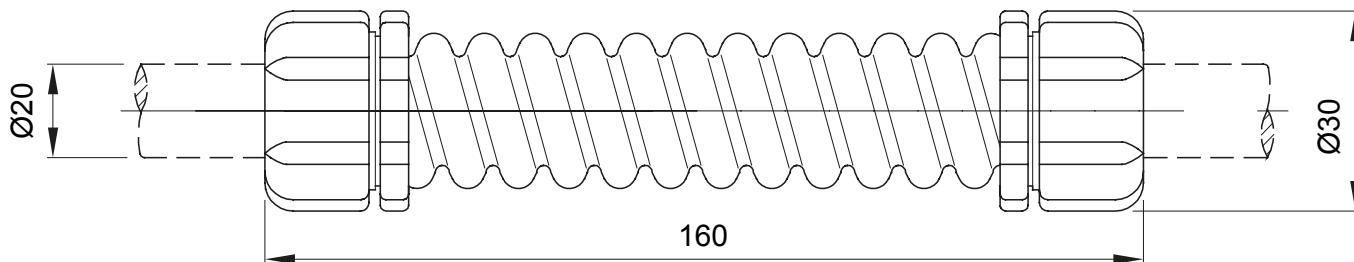

Accessoires de cheminement pour conduit rigide avec degré de protection IP40 et IP67.

Couleur	Gris RAL 7035	Indice de protection	IP44
Longueur (mm)	160	Ø externe (mm)	30
Ø interne (mm)	17	Pour tubes Ø externe (mm)	20
Electrocod	21221		

### DIMENSIONS