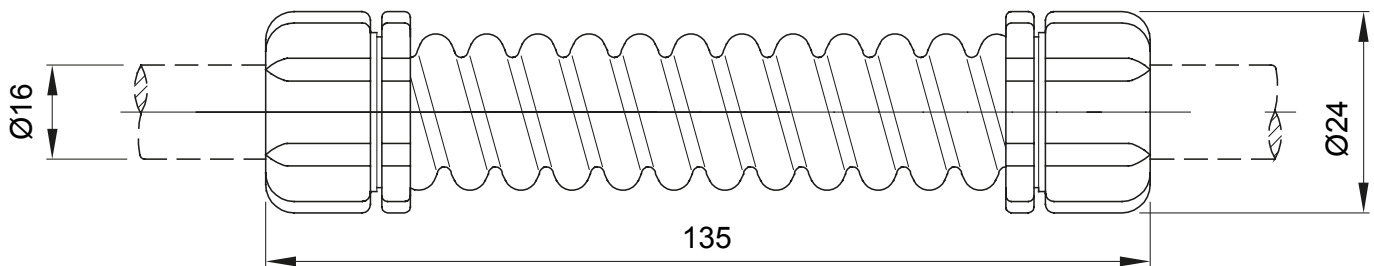

Accessoires de cheminement pour conduit rigide avec degré de protection IP40 et IP67.

| | | | |
|----------------|---------------|---------------------------|------|
| Couleur | Gris RAL 7035 | Indice de protection | IP44 |
| Longueur (mm) | 135 | Ø externe (mm) | 24 |
| Ø interne (mm) | 13 | Pour tubes Ø externe (mm) | 16 |
| Electrocod | 21221 | | |

DIMENSIONS

SYMBOLE TECHNIQUE

IP

IP44

NORMES ET HOMOLOGATIONS