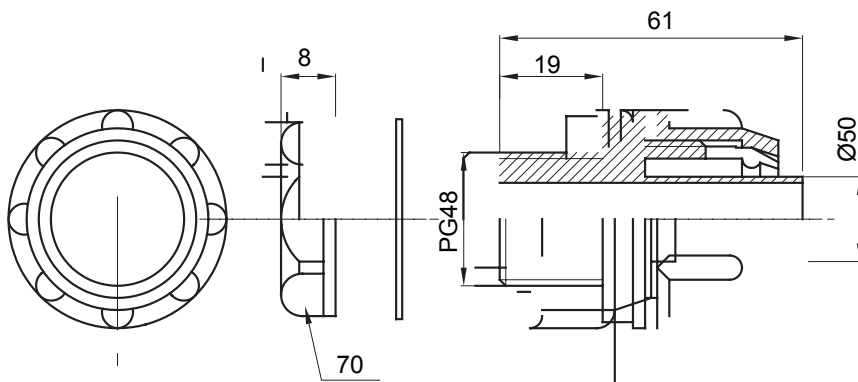

Raccord tournant droit pour gaine avec degré de protection IP54.

| | | | |
|---------|---------------|----------------------|------|
| Couleur | Gris RAL 7035 | Indice de protection | IP54 |
| Pas PG | 48 | Gaine Ø (mm) | 50 |
| Type | Fixe | Electrocod | 210 |

DIMENSIONS

SYMBOLE TECHNIQUE

IP

IP54

NORMES ET HOMOLOGATIONS