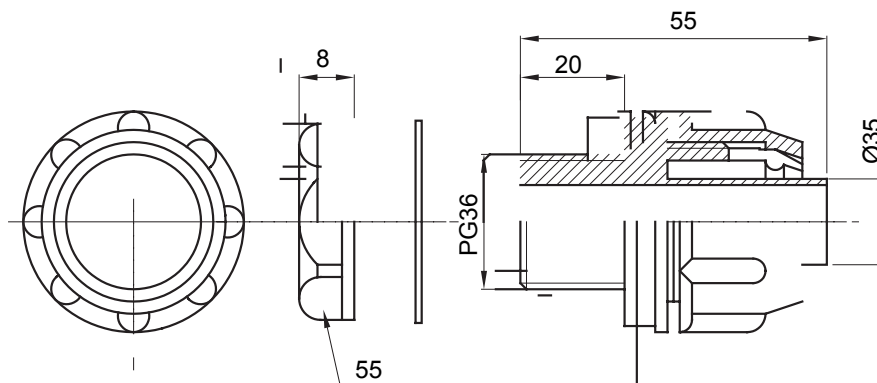

Raccord tournant droit pour gaine avec degré de protection IP54.

Couleur	Gris RAL 7035	Indice de protection	IP54
Pas PG	36	Gaine Ø (mm)	35
Type	Fixe	Electrocod	210

DIMENSIONS

SYMBOLE TECHNIQUE

IP

IP54

NORMES ET HOMOLOGATIONS