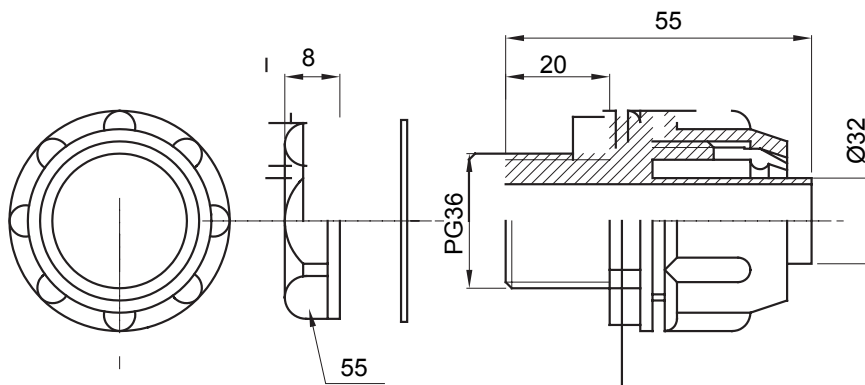

Raccord tournant droit pour gaine avec degré de protection IP54.

Couleur	Gris RAL 7035	Indice de protection	IP54
Pas PG	36	Gaine Ø (mm)	32
Type	Fixe	Electrocod	210

DIMENSIONS

SYMBOLE TECHNIQUE

IP54

NORMES ET HOMOLOGATIONS