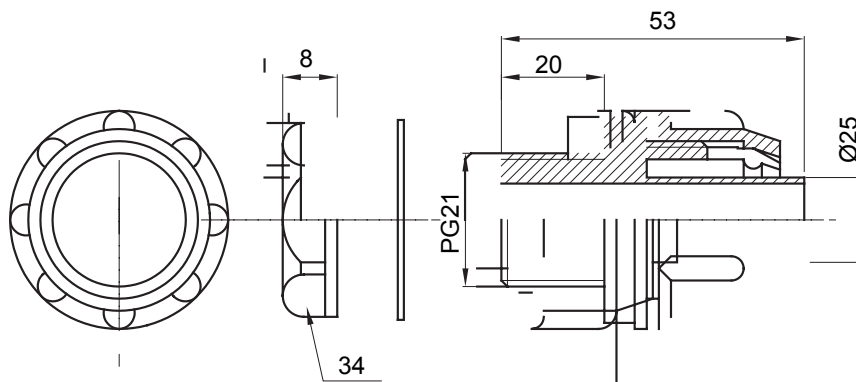

Raccord tournant droit pour gaine avec degré de protection IP54.

Couleur	Gris RAL 7035	Indice de protection	IP54
Pas PG	21	Gaine Ø (mm)	25
Type	Fixe	Electrocod	210

### DIMENSIONS