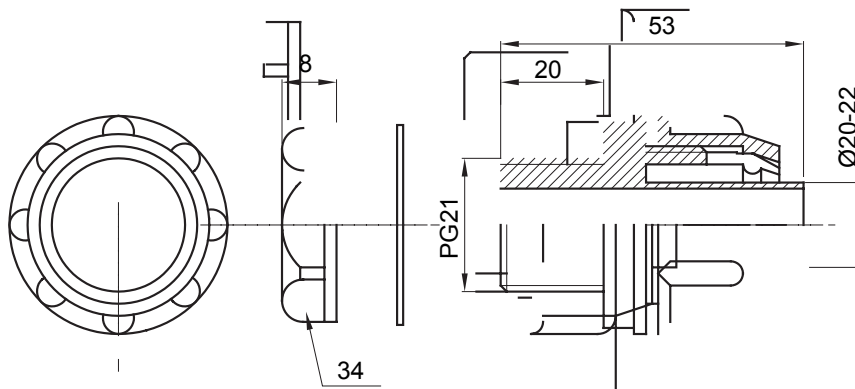

Raccord tournant droit pour gaine avec degré de protection IP54.

Couleur	Gris RAL 7035	Indice de protection	IP54
Pas PG	21	Gaine Ø (mm)	20-22
Type	Fixe	Electrocod	210

DIMENSIONS

SYMBOLE TECHNIQUE

IP

IP54

NORMES ET HOMOLOGATIONS