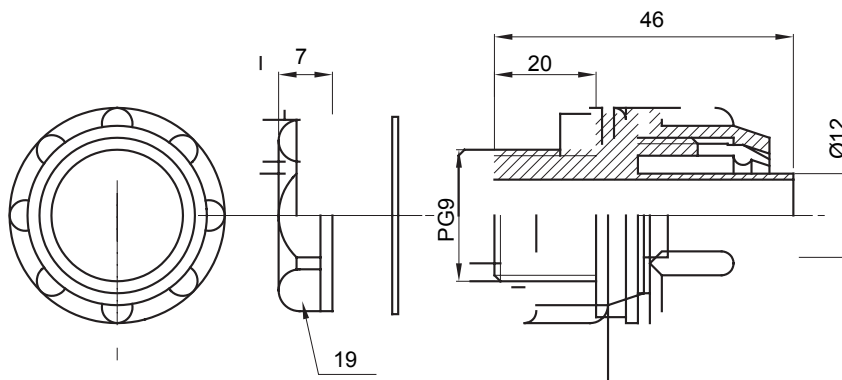

Raccord tournant droit pour gaine avec degré de protection IP54.

Couleur	Gris RAL 7035	Indice de protection	IP54
Pas PG	9	Gaine Ø (mm)	12
Type	Fixe	Electrocod	210

DIMENSIONS

SYMBOLE TECHNIQUE

IP

IP54

NORMES ET HOMOLOGATIONS