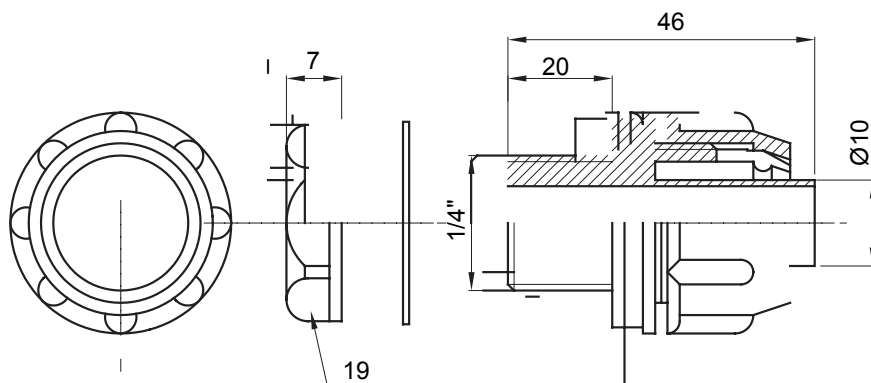

Raccord tournant droit pour gaine avec degré de protection IP54.

Couleur	Gris RAL 7035	Indice de protection	IP54
Pas GAZ	1/4"	Gaine Ø (mm)	10
Type	Fixe	Electrocod	210

### DIMENSIONS

### SYMBOLE TECHNIQUE

**IP**

IP54