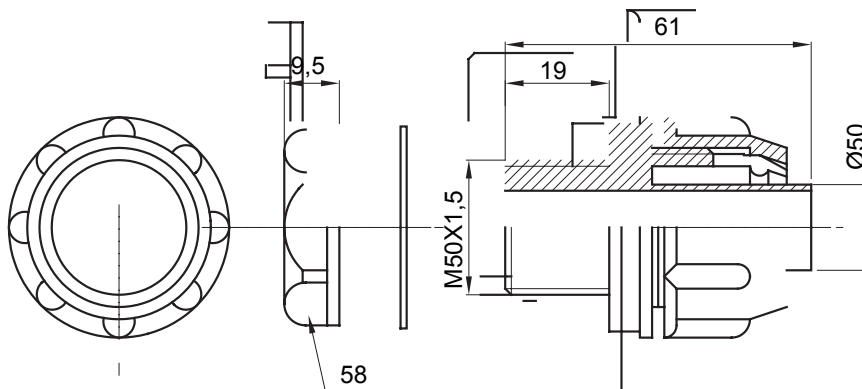

Raccord tournant droit pour gaine avec degré de protection IP54.

Couleur	Gris RAL 7035	Indice de protection	IP54
Pas métrique	M50x1,5	Gaine Ø (mm)	50
Type	Fixe	Electrocod	210

### DIMENSIONS